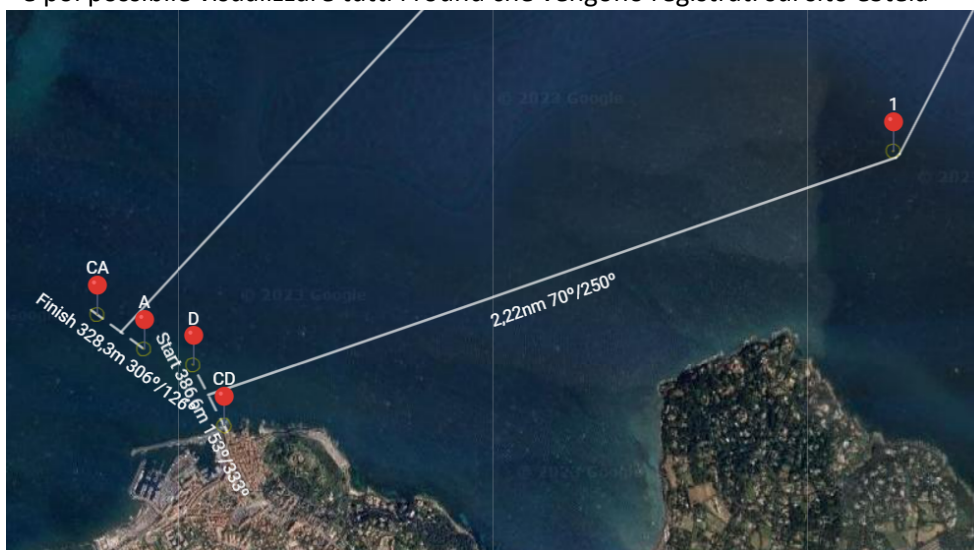

COMITE INTERNATIONAL DE LA MEDITERRANEE

1) **Installare l'APP su di un telefono portatile : eStela – sailing tracker**

Nota :

- usare un telefono con una buona capacità della batteria, o con un caricabatterie funzionante a bordo in regata, perché l'applicazione consuma molto
- durante l'installazione dell'applicazione (o successivamente) controllare l'autorizzazione all'uso del GPS

2) **In Home/Account digitare il codice (5 lettere) della barca fornito dall'Associazione Nazionale – la barca viene quindi registrata nell'applicazione**

Contatto AIVE : Gigi Rolandi +39 3384244925

3) **Prima della procedura di partenza della regata: passare alla modalità "Tracking ON" la posizione della barca viene registrata automaticamente e può essere visualizzata sul sito eStela.co / Live**

Nota :

- è possibile collegare l'applicazione con la centrale tramite Home / Impostazione "Fonte dati NMEA"
- la visualizzazione dei corsi è possibile su Home / Eventi
- è poi possibile visualizzare tutti i round che vengono registrati sul sito eStela